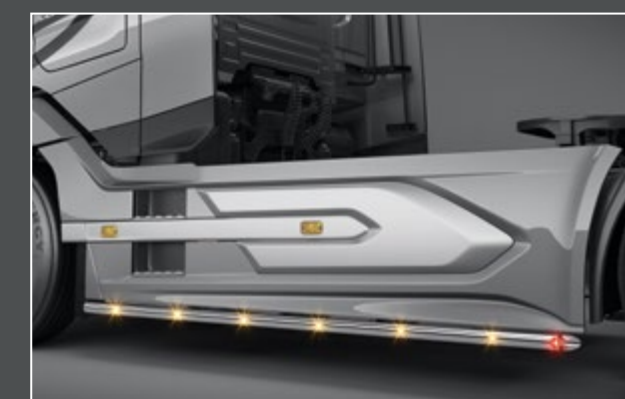

28742-X-P /-B - LightFix - SIDE-LINER (ohne oder mit Nebenantrieb)
WB 4000mm: 28742-1-P /-B (ohne) oder 28742-4-P /-B (mit Nebenantrieb)
WB 3800mm: 28742-2-P /-B (ohne) oder 28742-5-P /-B (mit Nebenantrieb)
WB 3600mm: 28742-3-P /-B (ohne) oder 28742-6-P /-B (mit Nebenantrieb)
LED-Seitenschutzbügel für Fahrer- und Beifahrerseite aus Edelstahl hochglanzpoliert oder schwarz pulverbeschichtet - Ø 60mm - Kabelsatz inkl. roten LEDs in den Rohrenden und orangen LEDs an den Seiten