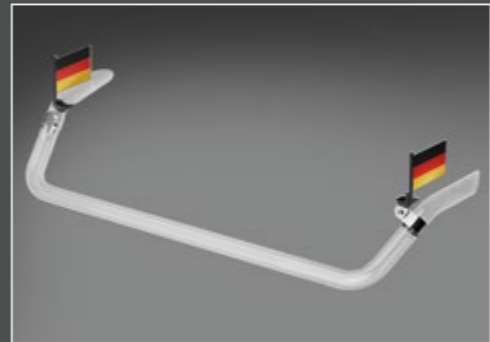

Aufbauhöhe 69mm, Ø 165mm, transparent
BOX2-LF-100-T

Aufbauhöhe 88mm, Ø 149mm, transparent
BOX2-K-LED-BZ

Aufbauhöhe 87,6 mm, Ø 169,3mm, orange
BOX2-K-LED-2.0

LightFix Flaggen

2er Flaggenset mit Länderfahne auf Fahnenmast inkl. LightFix Montagezubehör